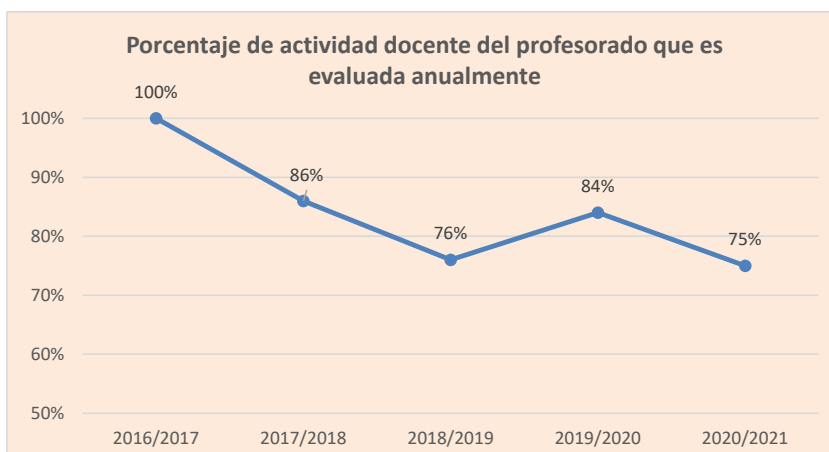

Fuente de la información: Informes de la Comisión de Calidad de la Actividad Docente de UZ.

^(*)Cada dato representa el porcentaje promedio de respuestas sobre el total de encuestas posibles por estudiante y asignatura.

Una gran parte de estos porcentajes se explica por el número de profesores contratados para prácticas externas para cuya docencia se utilizan de forma exclusiva desde el curso 2017/2018 los cuestionarios de evaluación de las prácticas curriculares, en lugar de los cuestionarios de satisfacción.