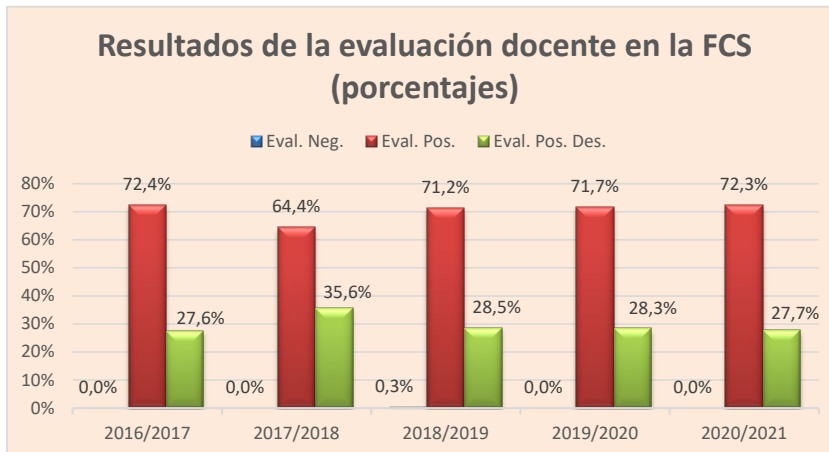

Fuente de la información: Informes de la Comisión de Calidad de la Actividad Docente de UZ.

^(*)Cada dato representa el porcentaje promedio de respuestas sobre el total de encuestas posibles por estudiante y asignatura.

Una gran parte de estos porcentajes se explica por el número de profesores contratados para prácticas externas para cuya docencia se utilizan de forma exclusiva desde el curso 2017/2018 los cuestionarios de evaluación de las prácticas curriculares, en lugar de los cuestionarios de satisfacción.