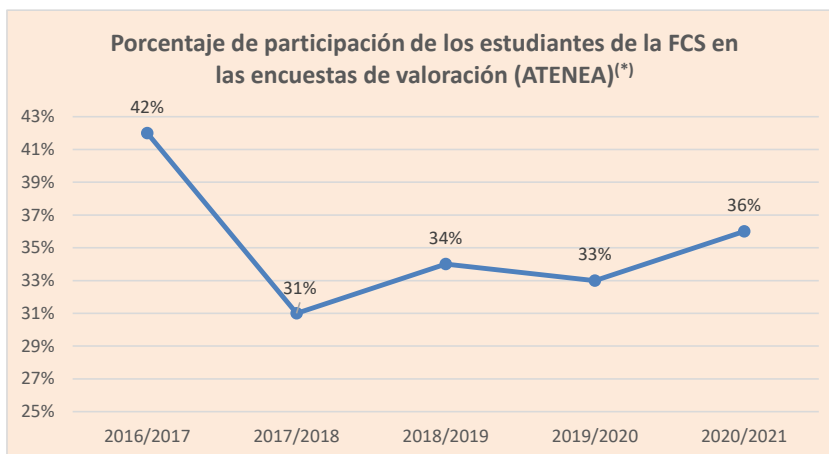

Fuente de la información: Informes de la Comisión de Calidad de la Actividad Docente de UZ.

^(*)Cada dato representa el porcentaje promedio de respuestas sobre el total de encuestas posibles por estudiante y asignatura.

Una gran parte de estos porcentajes se explica por el número de profesores contratados para prácticas externas para cuya docencia se utilizan de forma exclusiva desde el curso 2017/2018 los cuestionarios de evaluación de las prácticas curriculares, en lugar de los cuestionarios de satisfacción.