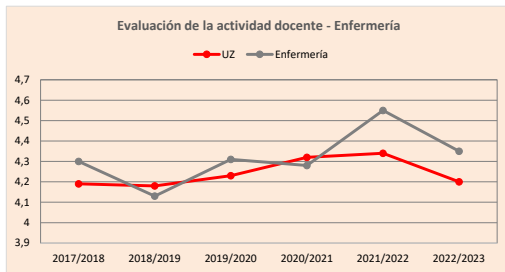

Encuesta	Valoración de la actividad docente del profesorado
Fuente	Resultados e informes de encuestas. Encuestas on line SIGC. Área de calidad y mejora.
Descripción	La encuesta valora la actividad docente del profesorado.
Observaciones	Las siguientes gráficas muestran la evolución desde el curso universitario 2017/2018 de las medias (sobre 5 puntos), en comparación con los valores medios de UZ (grado y máster). En las tres titulaciones de grado se supera el valor de 4.1 puntos en los seis años de las series. En las dos titulaciones de máster, se supera el valor de 3.9 puntos.

Grados